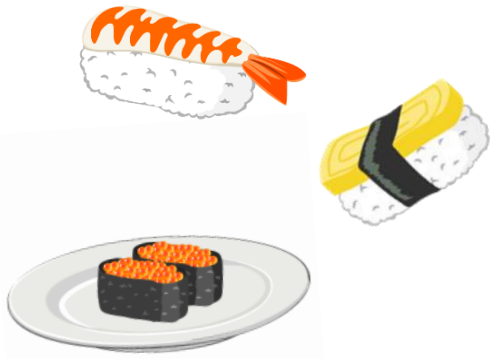

本店 お品書き

か ご 納 え 山 い 明	かん ぼ 豆 ん 芋 か び が う よ わ 明 う ッ 巻 き キ	二 五 〇 円 (税込二七五円)	う 梅 う 下	ず く ら ず ら ら 足	一 九 〇 円 (税込二〇九円)	梅 お か い コ ツ 納 玉	し 新 っ ぱ な り ン ナ 豆 子	一 四 〇 円 (税込一五四円)

ね ぎ と ろ 巻 き	鉄 火 巻 き	か ん ぱ ち	サ ー ン	ま ぐ ろ	数 の 子	海 老	真 鯛	三 九 〇 円 (税込四二九円)	穴 ホ ね し え ホ 煮 ツ ほ は い あ た	き ッ ギ サ ラ ダ	キ サ と ろ	め さ が わ	ん ツ が 貝	ツ キ 穴	ブ た ま わ	ち し じ こ	三 五 〇 円 (税込三八五円)	ま ぐ ろ 山 か け	ま ぐ ろ 納 豆	か に み そ	え び マ ヨ	芽 ね ぎ	こ は だ か	二 九 〇 円 (税込三二九円)

ト 口 た く 巻 き	大 海 老	あ わ び	大 ト 口	八 〇 〇 円 (税込八八〇円)	ト 口 鉄 火 巻 き	白 え び	七 〇 〇 円 (税込七七〇円)	天 使 の 海 老	中 ト 口	焼 穴 子	シ ヤ コ	六 〇 〇 円 (税込六六〇円)	上 鉄 火 巻 き	い く ら	本 ま ぐ ろ	五 〇 〇 円 (税込五五〇円)	サ ー モ ン ト ロ	し ま あ じ	う な ぎ	活 た こ	甘 海 老	ひ ら め	四 五 〇 円 (税込四九五円)